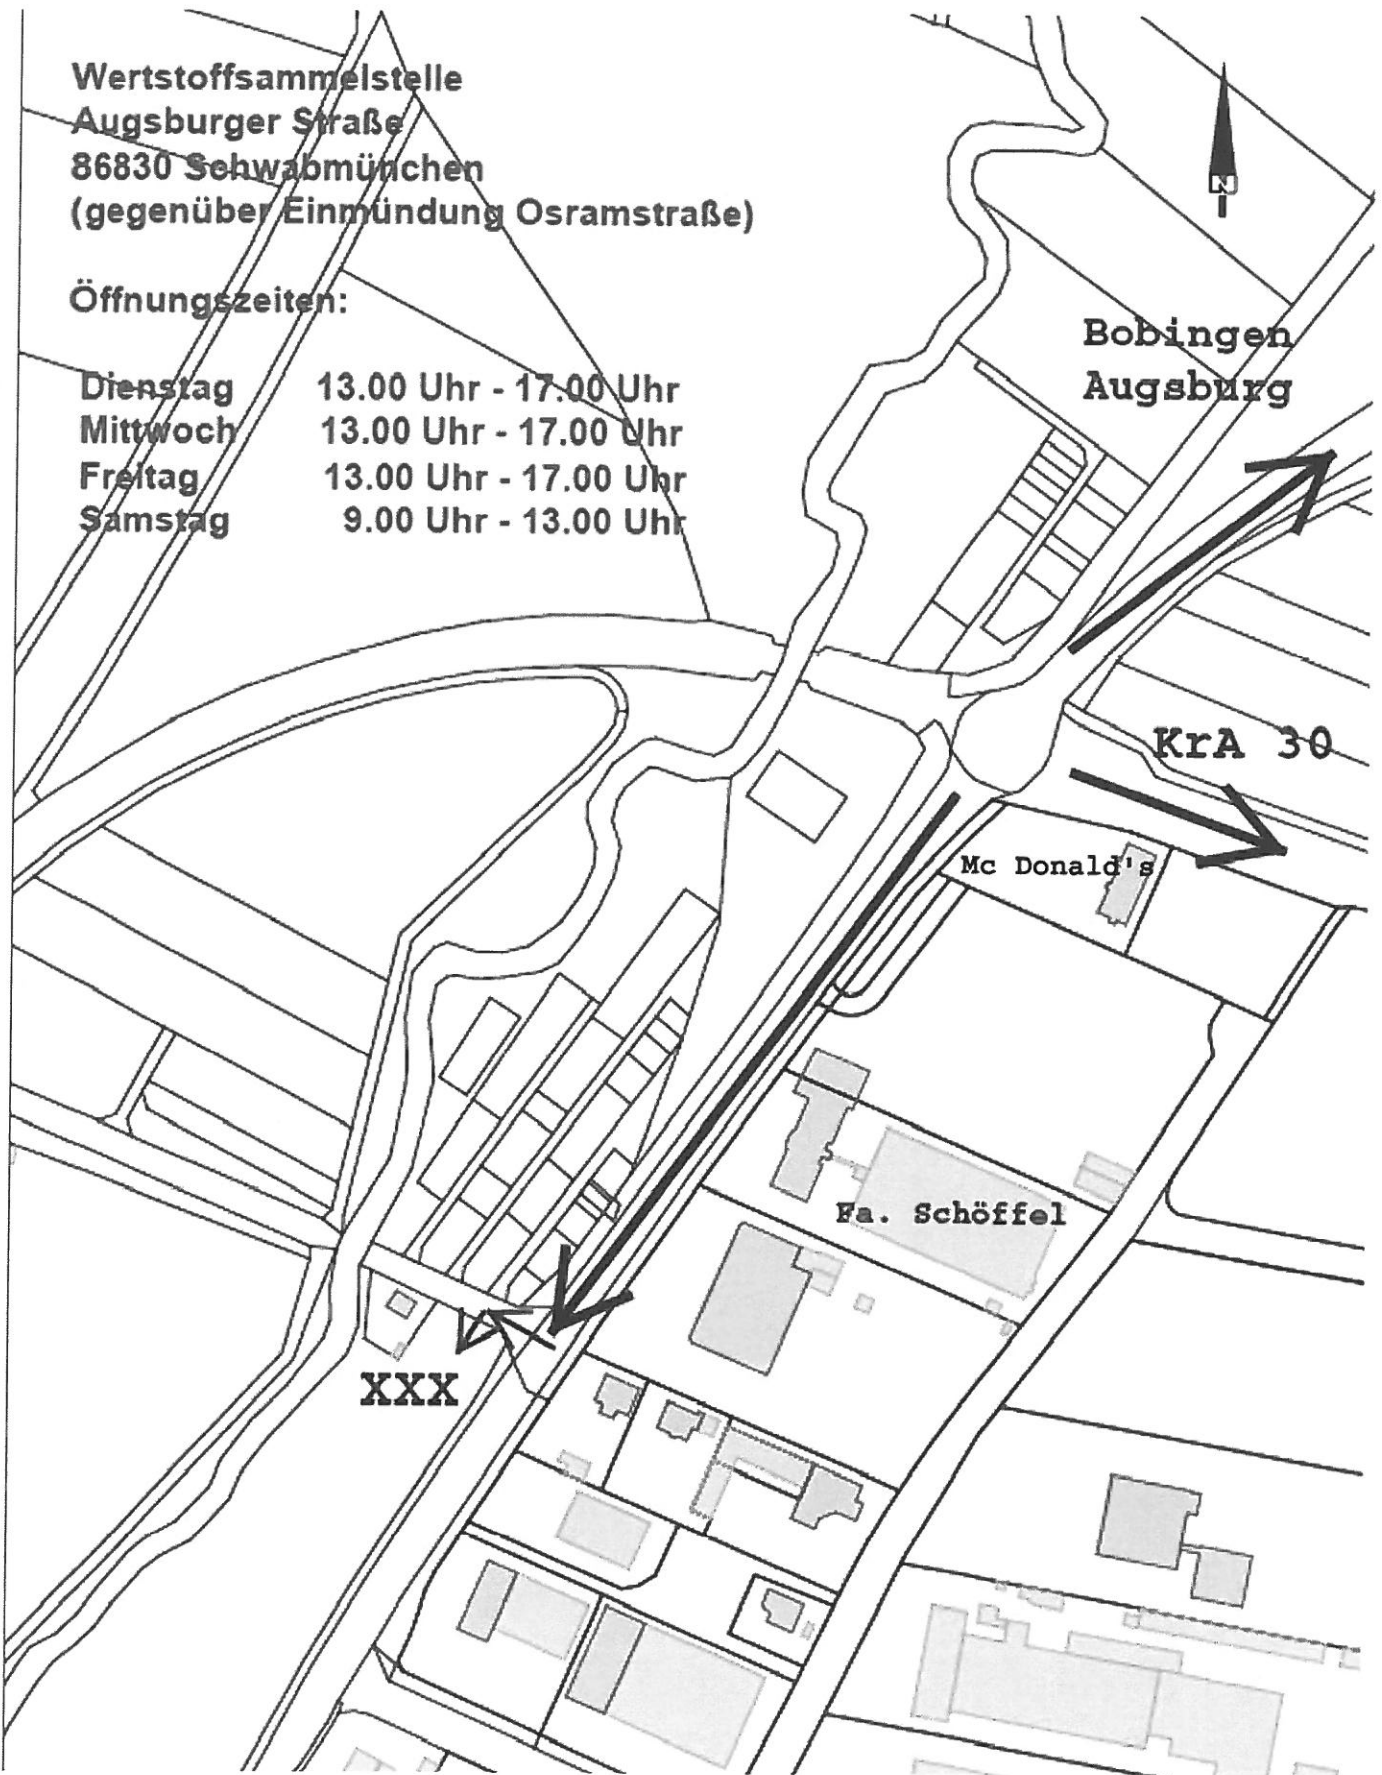

Wertstoffsammelstelle  
Augsburger Straße  
86830 Schwabmünchen  
(gegenüber Einmündung Osrámstraße)

Öffnungszeiten:

Dienstag	13.00 Uhr - 17.00 Uhr
Mittwoch	13.00 Uhr - 17.00 Uhr
Freitag	13.00 Uhr - 17.00 Uhr
Samstag	9.00 Uhr - 13.00 Uhr

Bobingen  
Augsburg

KrA 30

Mc Donald's

Fa. Schöffel

XXX